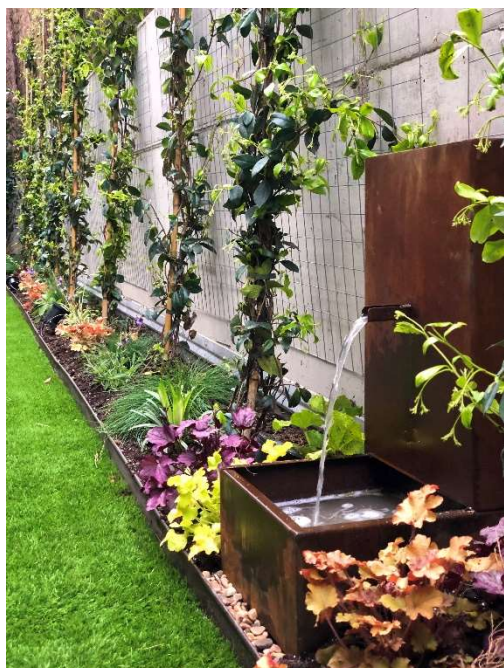

Espectacular pilón de diseño muy atractivo, construido en acero corten, con suave murmullo del agua, que le hará relajarse, en cualquier rincón de su casa, jardín, etc. conjuntando con el ambiente con un toque entre lo moderno y lo antiguo.