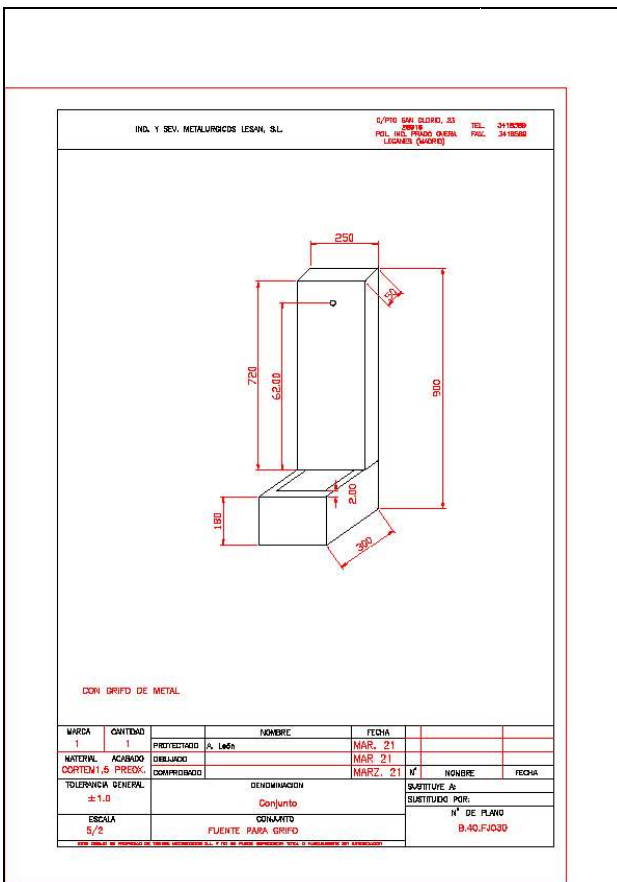

DESCRIPCIÓN

Fuente de pilón PARA BEBER de acero corten con grifo tradicional de latón, ideal para beber y para manguera.

Precio en fábrica: 215€,

Medidas: