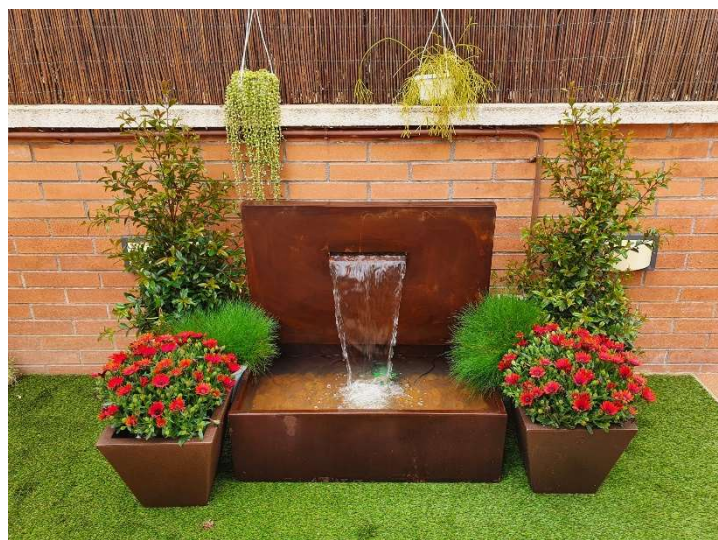

Especiales: