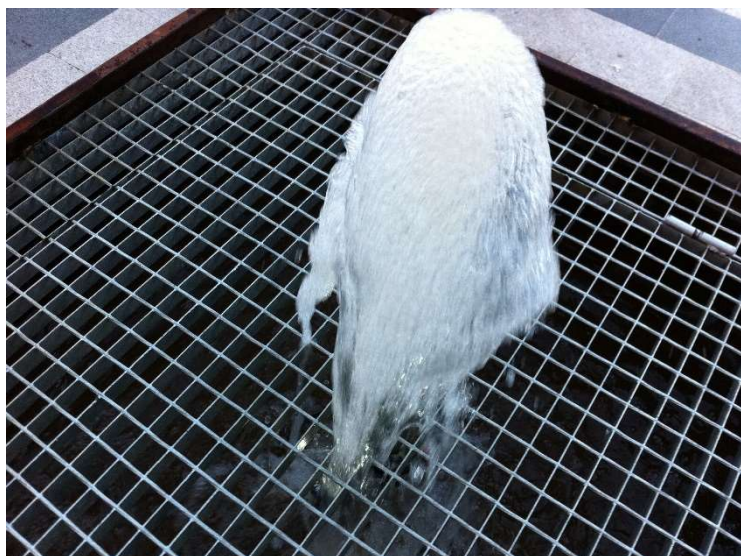

En caso de comprarla con llenado automático y vaciado/rebosadero hay que dejar previstas las conexiones de los servicios.