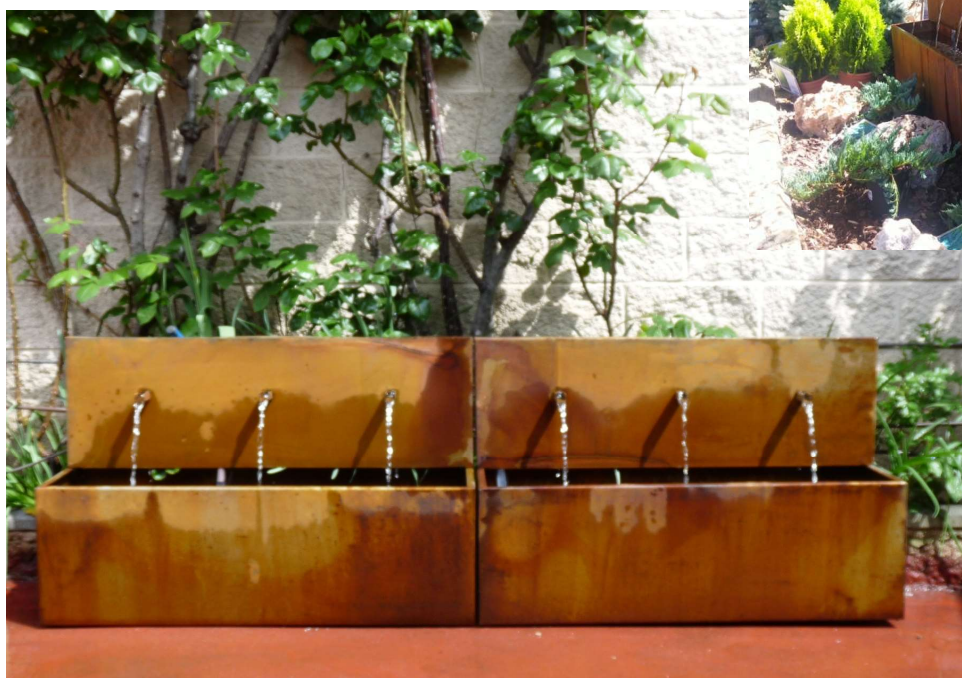

“INFORMACIÓN COMERCIAL GENERAL

FUENTES DE ACERO CORTEN”
PILÓN TRES CAÑOS de ACERO CORTEN

Referencia del producto: (B.40.FJ021)

DESCRIPCIÓN

Fuente de pilón con 3 chorros bomba muy silenciosa y bajo consumo, con leve susurro del agua, es nuestra fuente estrella en cuanto a pilón con caños se refiere, su diseño es muy atractivo y se puede combinar en grupo de dos, es especial para jardines y terrazas, y se integra bien en el conjunto

MEDIDAS FUENTE: (90x80x35 cm.)

Precio de fábrica: 465€

Espectacular pilón de diseño muy atractivo, con tres caños con abundante caudal de agua, construido en acero corten, con suave murmullo del agua, que le hará sentirse relajado en su casa, dándole un toque moderno a su jardín a un precio muy reducido.