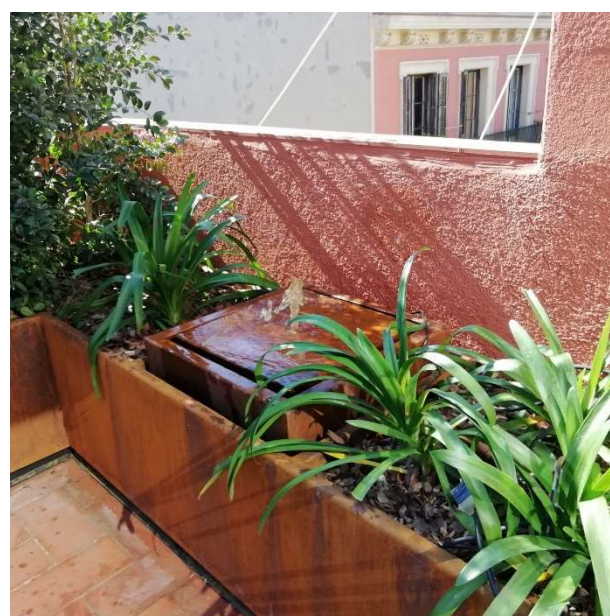

“INFORMACIÓN COMERCIAL GENERAL
FUENTES DE ACERO CORTEN”

FUENTES DE JARDÍN Y ESTANQUES – MOBILIARIO DE JARDIN

- **FUENTE MODELO COVAS de ACERO CORTEN**

Referencia del producto: (B.40.FJ027)

DESCRIPCIÓN

Fuente de DISEÑO, con bomba muy silenciosa y de bajo consumo, con agradable sonido bajo del agua, especial para jardines terrazas y zonas de interior, es muy apropiada para colocar entre jardineras de acero corten

MEDIDAS FUENTE: (50x50x40 cm.)

Precio en fábrica: 340€

Espectacular fuente muy atractiva, construida en acero corten, con sonido bajo del agua, que le hará sentirse bien, en el ambiente de su jardín con un toque moderno.

Buen precio y excelente calidad

FUENTES DE JARDÍN Y ESTANQUES – MOBILIARIO DE JARDIN

FUENTES NOVAS

C/Puerto San Glório 44 – C.P.:28919 Leganés – Madrid - Tfno.: 913 418 589
www.fuentesornamentales.es - info@fuentesornamentales.es