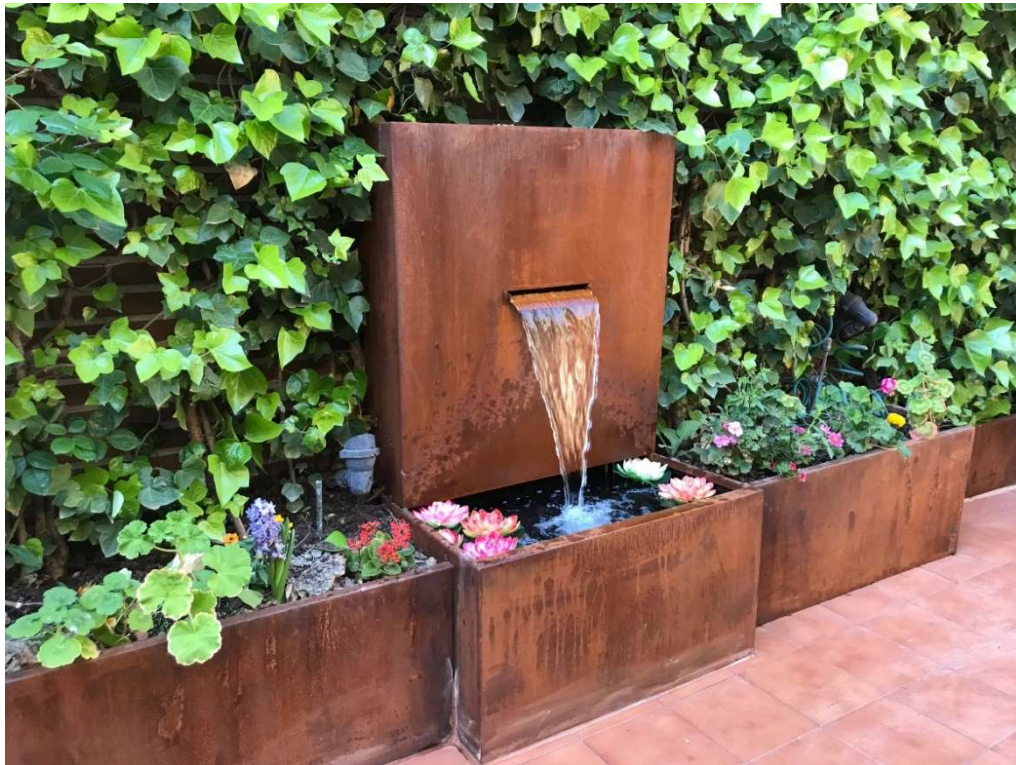

“INFORMACIÓN COMERCIAL GENERAL
FUENTES DE ACERO CORTEN”

GALERIA DE FOTOS FUENTES ESPECIALES A MEDIDA:

Fuente especial de cascada en conjunto con jardineras en vivienda particular fabricada e instalada por nosotros en Leganes