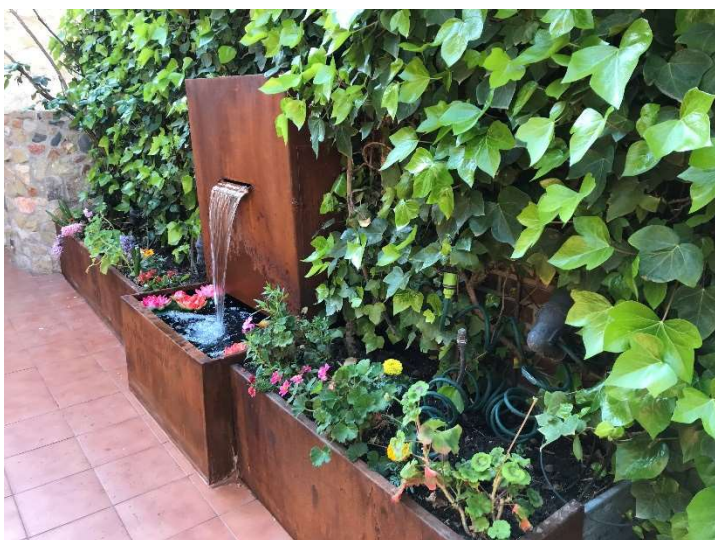

Especiales: