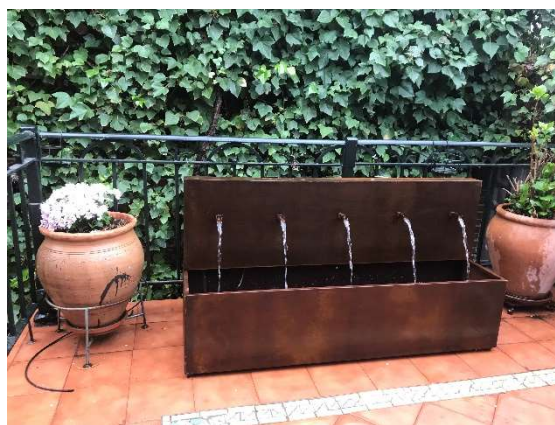

pilón de 5 caños especial h80 x L150 x 35